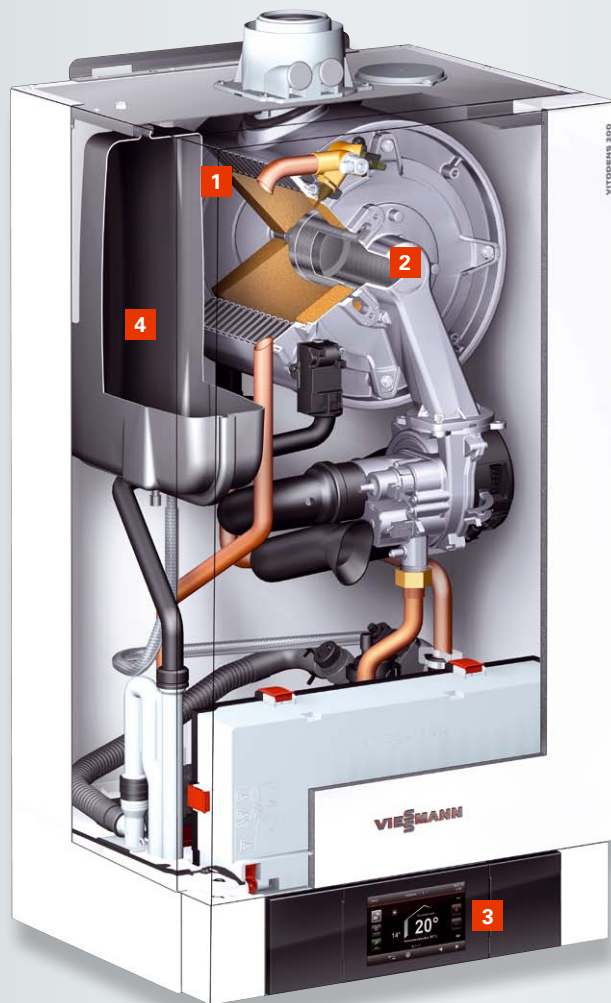

### Vitoconnect 100 umożliwia połączenie

Do stosowania aplikacji mobilnych konieczny jest interfejs Vitoconnect 100. Można go zainstalować także we wcześniejszych gazowych kotłach kondensacyjnych serii Vitodens (od roku produkcji 2004).

Nowy elektroniczny regulator Vitotronic 200 z kolorowym wyświetlaczem dotykowym

- 1 Wymiennik ciepła Inox-Radial
- 2 Palnik cylindryczny MatriX z układem regulacji spalania Lambda Pro Control Plus
- 3 Regulator Vitotronic
- 4 Naczynie wzbiorcze