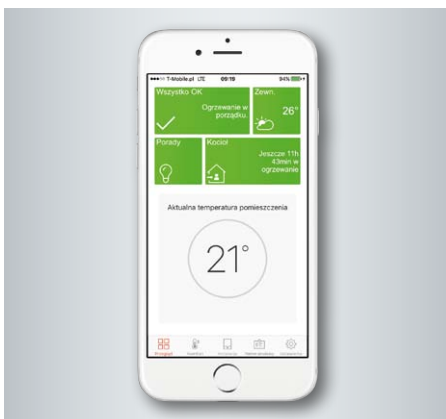

### Aplikacja mobilna Vitotrol Plus App

Vitotrol Plus App umożliwia zdalną obsługę wszystkich obiegów grzewczych instalacji, łącznie z ustawianiem programów roboczych, zadanych wartości temperatur i czasów przełączania, a także prezentację danych o stanie roboczym i zużyciu energii. Możliwe jest także wskazywanie uzysku solarnego.

### Vitoconnect 100 umożliwia połączenie

Do stosowania aplikacji mobilnych konieczny jest interfejs Vitoconnect 100. Można go zainstalować także we wcześniejszych gazowych kotłach kondensacyjnych serii Vitodens (od roku produkcji 2004).

Nowy elektroniczny regulator Vitotronic 200 z kolorowym wyświetlaczem dotykowym

- 1 Wymiennik ciepła Inox-Radial
- 2 Palnik cylindryczny MatriX z układem regulacji spalania Lambda Pro Control Plus
- 3 Regulator Vitotronic
- 4 Naczynie wzbiorcze

Z aplikacją mobilną ViCare App wszystko na oku – także poza domem.