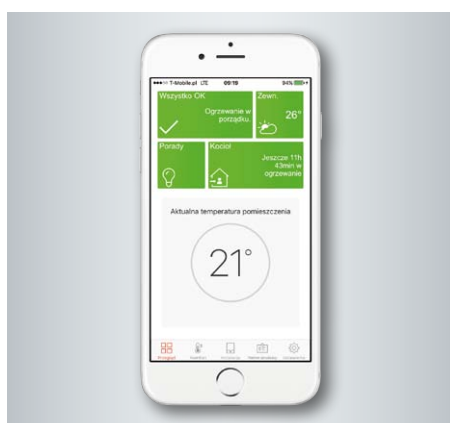

Wysoki komfort obsługi za pomocą smartfona z aplikacją ViCare App

Użytkownik znajdujący się poza domem może w każdej chwili obsługiwać system grzewczy przez Internet wykorzystując dostępny w standardzie moduł WLAN Vitoconnect 100. Dzięki bezpłatnej aplikacji mobilnej ViCare można sterować komfortowo ze smartfona wieloma funkcjami, tak jakbyśmy stali przed urządzeniem. W przypadku wystąpienia zakłócenia w pracy instalacji, informację o tym otrzyma zarówno użytkownik instalacji jak również zaproszona przez użytkownika firma serwisowa.

Nowy elektroniczny regulator Vitotronic 200 z kolorowym wyświetlaczem dotykowym

- 1 Wymiennik ciepła Inox-Radial
- 2 Palnik cylindryczny MatriX z układem regulacji spalania Lambda Pro Control Plus
- 3 Regulator Vitotronic
- 4 Naczynie wzbiorcze c.o.
- 5 Naczynie wzbiorcze c.w.u.
- 6 Wysokoefektywna pompa elektryczna
- 7 Ładowany warstwowo zasobnik c.w.u. ze stali szlachetnej